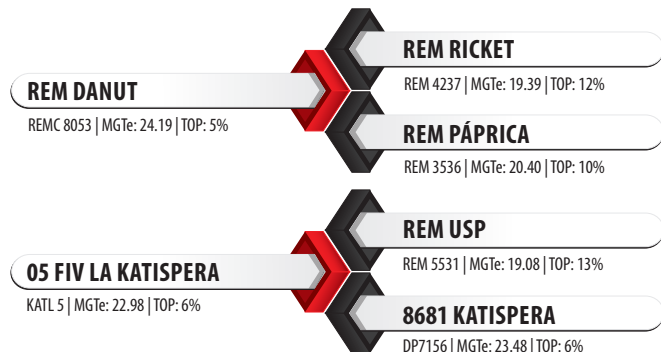

N0067 LOTUS FIV KATISPERA

RREM DANUT X REM USP | Reg: KAT 3894 | Criador: Nelore Katispera | Data de Nascimento: 06/09/2019

Pedigree

Peso 786 kg

Siglas	CC	AG	CG	LG	PT	PC	CE
Medidas (cm)	166	158	58	52	214	81	43

SUMÁRIO ANCP FEV/2025

	MP120	DPN	DP210	DP365	DP450	DPE365	DPE450	DIPP	DSTAY	D3P	DAOL	DACAB	MGTe	MGTeCR	MGTeRE	MGTeCO	MGTeF1
DEP	3.87	-0.25	13.36	24.88	25.49	1.14	1.14	-1.24	86.35	83.46	3.85	0.82	26.14	25.90	26.62	8.63	8.65
ACC.	47	94	89	88	85	81	80	48	79	82	82	80	80	78	83	76	77
TOP, %	4%	10%	5%	4%	4%	7%	10%	2%	6%	11%	4%	2%	3%	3%	3%	2%	2%