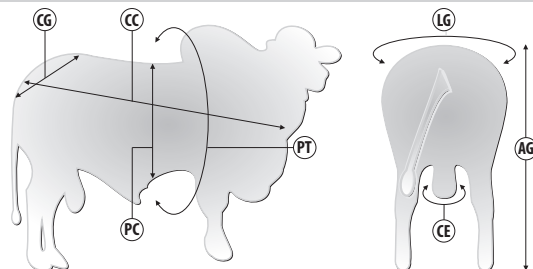

N0067 LOTUS FIV KATISPERA

RREM DANUT X REM USP | Reg: KAT 3894 | Criador: Nelore Katispera | Data de Nascimento: 06/09/2019

Pedigree

Peso 786 kg

Siglas	CC	AG	CG	LG	PT	PC	CE
Medidas (cm)	166	158	58	52	214	81	43

SUMÁRIO ANCP FEV/2025

	MP120	DPN	DP210	DP365	DP450	DPE365	DPE450	DIPP	DSTAY	D3P	DAOL	DACAB	MGTe	MGTeCR	MGTeRE	MGTeCO	MGTeF1
DEP	3.87	-0.25	13.36	24.88	25.49	1.14	1.14	-1.24	86.35	83.46	3.85	0.82	26.14	25.90	26.62	8.63	8.65
ACC.	47	94	89	88	85	81	80	48	79	82	82	80	80	78	83	76	77
TOP, %	4%	10%	5%	4%	4%	7%	10%	2%	6%	11%	4%	2%	3%	3%	3%	2%	2%